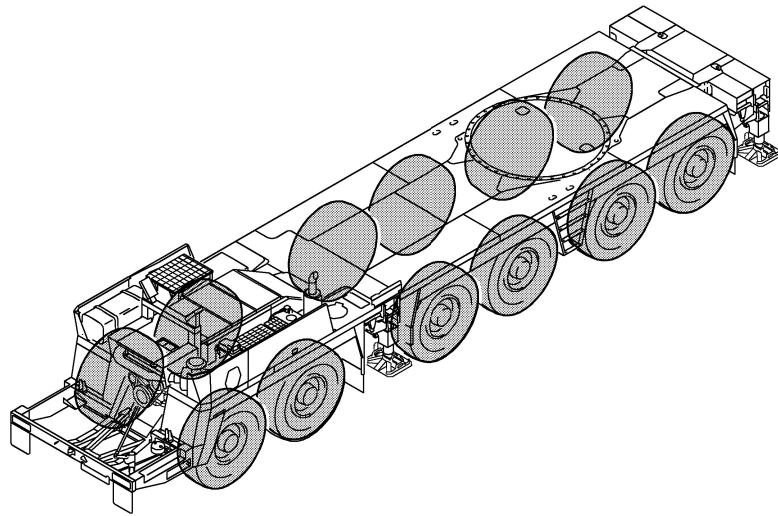

1.02
2.02
3.02
4.02
5.02

1.03
2.03
3.03
4.03
5.03

1.01
2.01
3.01
4.01
5.01

GROVERAEDER KOMPLETT (AUSWAHL)
WHEELS COMPLETE (SELECTION)BILDТАFЕL
PICTORIAL DISPLAY

05.03

3008944-ETL A

2/2

**GMK 6220
BE 750
G 000**6
76.02
7.026.03
7.036.01
7.01