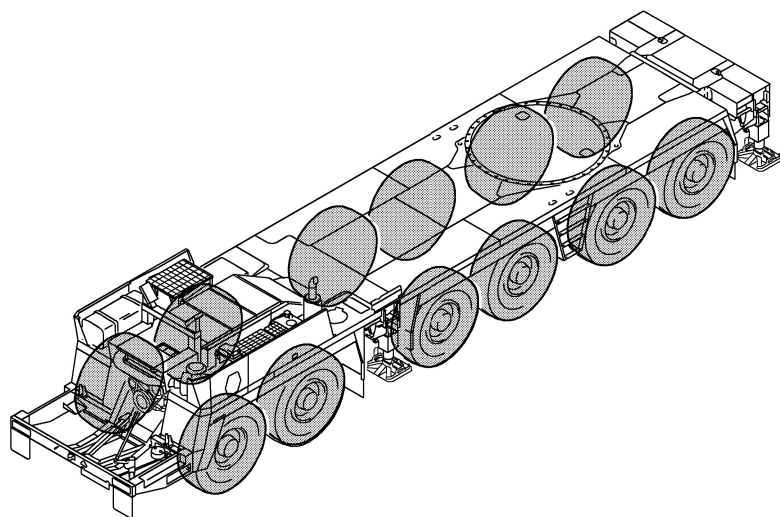

GROVE

RAEDER KOMPLETT (AUSWAHL)
WHEELS COMPLETE (SELECTION)

BILDТАФЕЛ
PICTORIAL DISPLAY

05.03

3008944-ETL A

1/2

GMK 6220
BE 750
G 000

1
2
3
4
5

1.02
2.02
3.02
4.02
5.02

1.03
2.03
3.03
4.03
5.03

1.01
2.01
3.01
4.01
5.01

GROVERAEDER KOMPLETT (AUSWAHL)
WHEELS COMPLETE (SELECTION)BILDТАFЕL
PICTORIAL DISPLAY

05.03

3008944-ETL A

2/2

**GMK 6220
BE 750
G 000**6
76.02
7.026.03
7.036.01
7.01